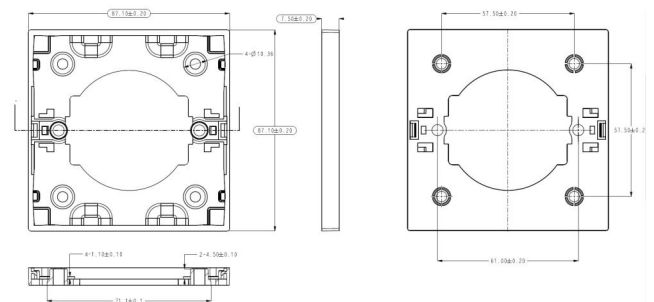

N-MC-AFM-R

MCP Accessory - Intelligent Flush Mount Adaptor - Red

Technische Spezifikationen

Allgemein

Kompatibilität	Intelligent manual call points

Physikalisch

Abmessungen	87.1 x 87.1 x 7.5 mm (L x W x D)

Farbe	Rot (RAL 3028)

Mounting type	Wandmontage

Material (Körper)	Noryl SE100 (selbstverlöschend)

Umweltbedingungen

Vandalismussicher	Nein

Umgebung	Indoor

Regulativ

Kompatibilität	CE, REACH, RoHS 2, WEEE

Als innovatives Unternehmen behält sich Carrier Fire & Security das Recht vor, Produktspezifikationen ohne Ankündigungen zu ändern. Für die aktuellsten Produktspezifikationen, besuchen Sie bitte de.firesecurityproducts.com online oder kontaktieren Sie bitte unsere Vertriebsmitarbeiter.